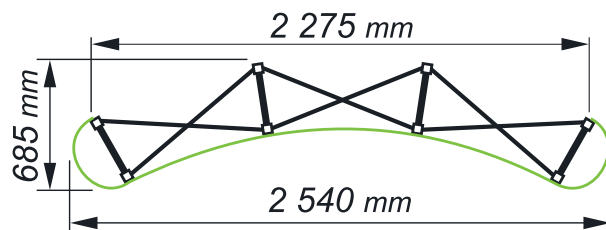

POP UP stěna IMPACT 3x3

Celková plocha grafiky: **3 365 x 2 225 mm**
 Viditelná plocha grafiky: **2 540 x 2 225 mm**
 Počet grafických panelů: **5**
 Šířka jednoho panelu: **673 mm**

Data pro tisk:

Data pro tisk dodávejte nejlépe v těchto formátech.

Tiskové PDF

Corel Draw (.cdr)

TIF

Veškeré texty převedte do **křivek**.

Grafiku připravte rozdělenou na jednotlivé panely, kterým přidejte **3-5mm spád pro ořez**.

POZOR: Spád musí být připočten k rozměru panelu tak, aby po ořezu na sebe grafika pasovala.